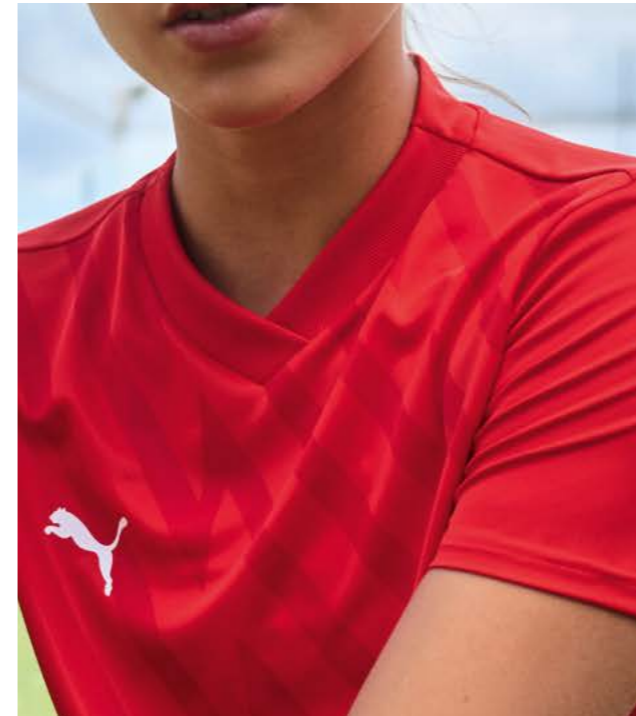

01

705754 teamGOAL Shorts Wmns

XS-XXL CHF 26.00*

Regular Fit • dryCELL • 100% recyceltes Polyester
Mesh-Einsätze an der Seite, elastischer Bund mit Zugband

01 PUMA Red-PUMA White • 02 Electric Blue Lemonade-PUMA White • 03 PUMA Black-PUMA White • 04 PUMA White-PUMA Black • 05 Sport Green-PUMA White • 06 PUMA Navy-PUMA White • 18 Team Light Blue-PUMA White • 60 Fresh Mint-PUMA Black • 61 Sun Stream-PUMA Black

Januar 2024 - 2025

703441 teamLIGA Socks Core

1-5 CHF 11.00*

Regular Fit • 78% Polyester, 18% Baumwolle, 4% Elastan
Strickrichtung zur Front, Fersen- und Zehenbereich aus Baumwolle für mehr Komfort, Knöchelverstärkung für mehr Stabilität

01 PUMA Red-PUMA White • 02 Electric Blue Lemonade-PUMA White • 03 PUMA Black-PUMA White • 04 PUMA White-PUMA Black • 05 Pepper Green-PUMA White • 06 Peacoat-PUMA White • 50 Team Light Blue-PUMA White • 60 Fresh Mint-PUMA Black • 61 Sun Stream-PUMA Black

2023 - 2025