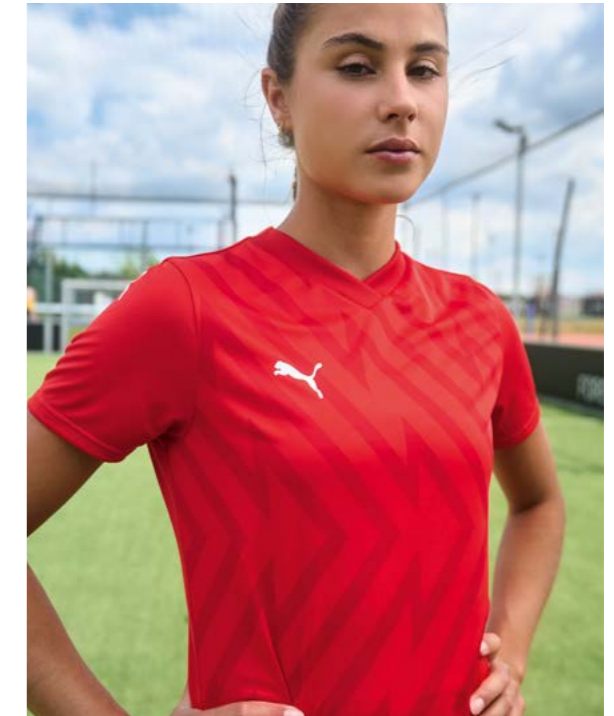

01

705754 teamGOAL Shorts Wmns

XS-XXL CHF 26.00*

Regular Fit • dryCELL • 100% recyceltes Polyester
Mesh-Einsätze an der Seite, elastischer Bund mit Zugband

01 PUMA Red-PUMA White • 02 Electric Blue Lemonade-PUMA White • 03 PUMA Black-PUMA White • 04 PUMA White-PUMA Black • 05 Sport Green-PUMA White • 06 PUMA Navy-PUMA White • 18 Team Light Blue-PUMA White • 60 Fresh Mint-PUMA Black • 61 Sun Stream-PUMA Black

Januar 2024 - 2025

703441 teamLIGA Socks Core

1-5 CHF 11.00*

Regular Fit • 78% Polyester, 18% Baumwolle, 4% Elastan
Strickrichtung zur Front, Fersen- und Zehenbereich aus Baumwolle für mehr Komfort, Knöchelverstärkung für mehr Stabilität

01 PUMA Red-PUMA White • 02 Electric Blue Lemonade-PUMA White • 03 PUMA Black-PUMA White • 04 PUMA White-PUMA Black • 05 Pepper Green-PUMA White • 06 Peacoat-PUMA White • 50 Team Light Blue-PUMA White • 60 Fresh Mint-PUMA Black • 61 Sun Stream-PUMA Black

2023 - 2025