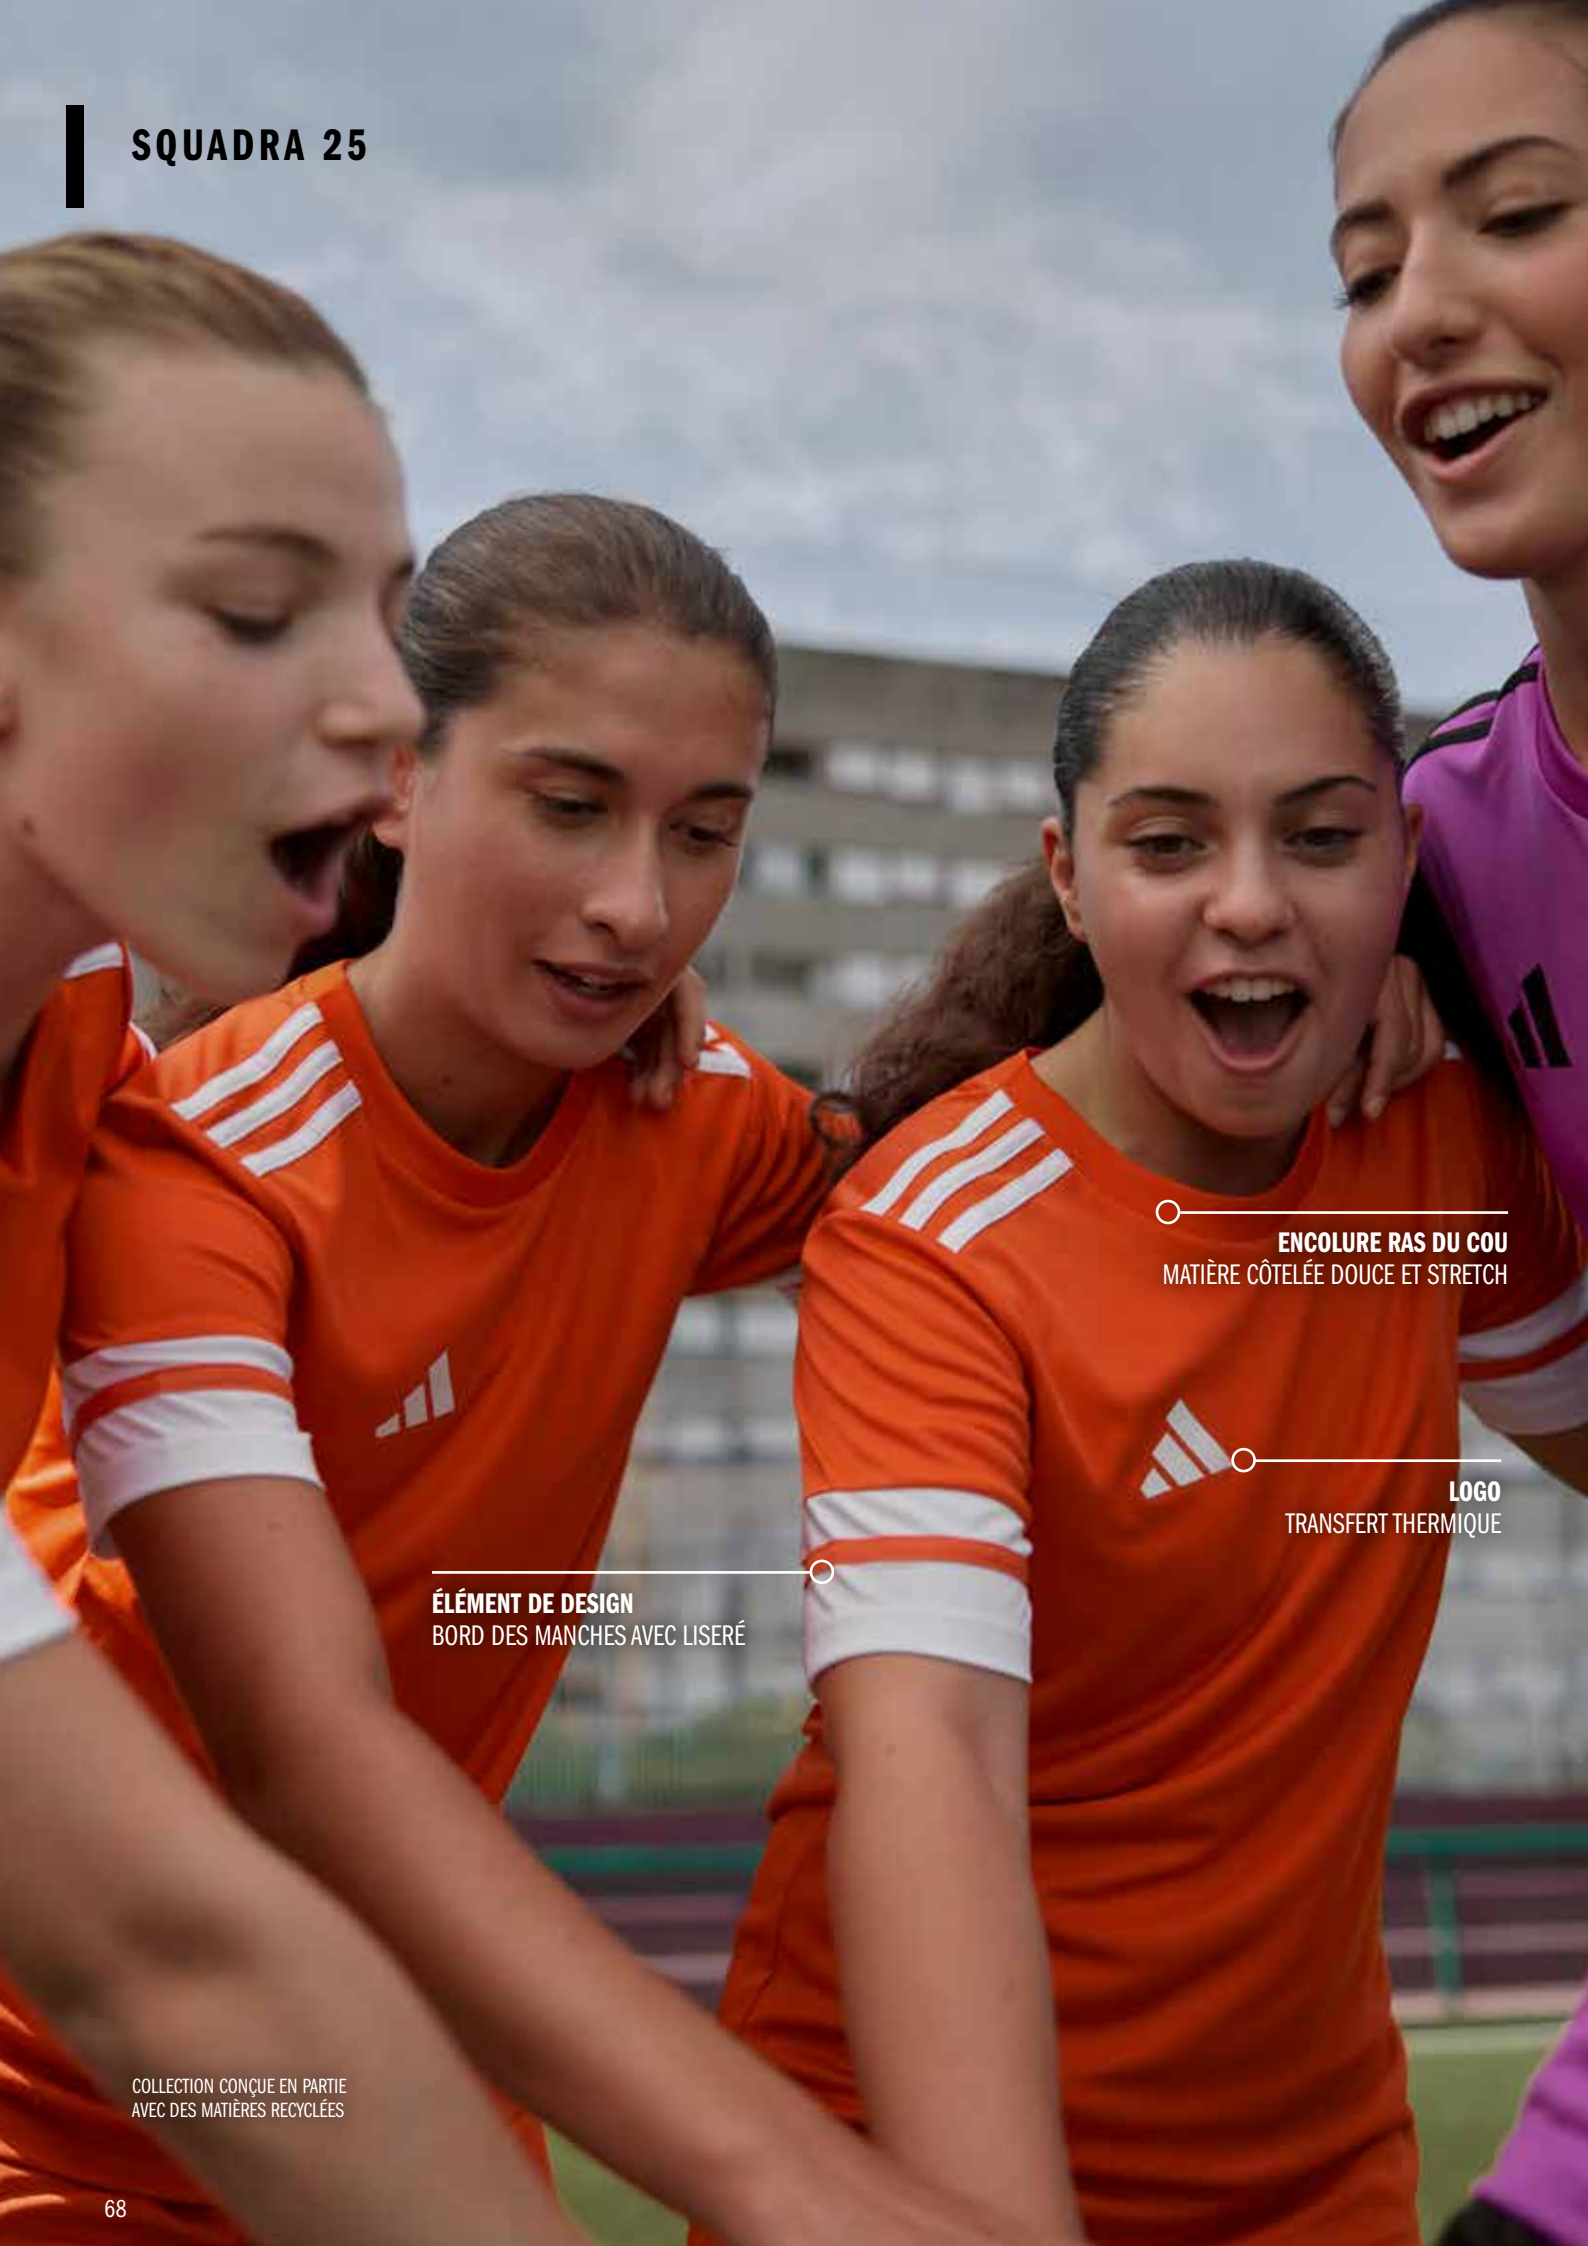

SQUADRA 25

ENCOLURE RAS DU COU
MATIÈRE CÔTELÉE DOUCE ET STRETCH

LOGO
TRANSFERT THERMIQUE

ÉLÉMENT DE DESIGN
BORD DES MANCHES AVEC LISERÉ

COLLECTION CONÇUE EN PARTIE
AVEC DES MATIÈRES RECYCLÉES

SQUADRA 25

JERSEY