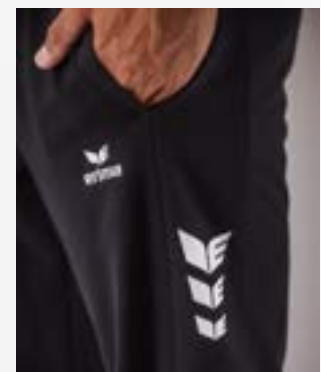

CMPT 3 WINGS

CELEBRATE 125

CMPT 3 WINGS

EVO STAR

LIGA STAR

CHANGE by erima

SIX WINGS

ESSENTIAL TEAM

CMPT 3 WINGS SWEATPANTS GK

57% polyester, 43% coton

T. 128, 140, 152, 164
T. S, M, L, XL, XXL, 3XL

CHF 65.00*
CHF 70.00*

- Mélange de matériaux résistants grâce à la technologie Diagonal Fiber Cut
- Ceinture élastique avec cordon de serrage
- Poches latérales
- Empiècements latéraux avec imprimé ERIMA Wings
- Bas de pantalon droit

NEW