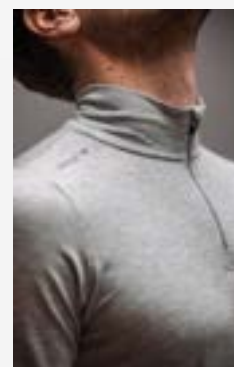

- Fermeture éclair avec passepoil et protège-menton pour plus de confort
- Femmes: Coupe cintrée

♂♂ 2332001
♂ 2332002
gris melange

933001
933011
noir

933003
933013
blanc

VESTES

VESTES

2062410
2062412
noir

2062411
2062413
new navy