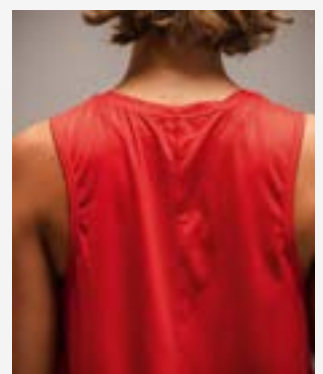

2082526
orange

2082527
émeraude

TS TANKTOP FUNCTION

90% polyester, 10% élasthanne

T. 34, 36, 38, 40, 42, 44, 46 **CHF 24.00***

- Micro-mesh fonctionnel et élastique
- Coupe décontractée
- Encolure ronde ajustée