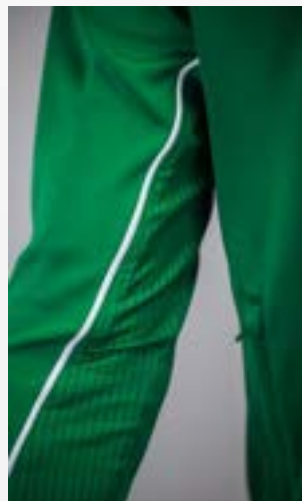

LIGA STAR VESTE D'ENTRAÎNEMENT EN POLYESTER

PREMIA
CMT
TEAM

- Matière fonctionnelle résistante
- Coupe raglan et empiècements élastiques pour une totale liberté de mouvement
- Fermeture éclair avec protège-menton
- Poches zippées latérales
- Passepoil de couleur contrastante sur les manches

4XL

Composition: 100% polyester
Empiècements: 92% polyester, 8% élasthanne

†† T. 104, 116, 128, 140, 152, 164
† T. S, M, L, XL, XXL, 3XL, 4XL

CHF 50.00*
CHF 55.00*