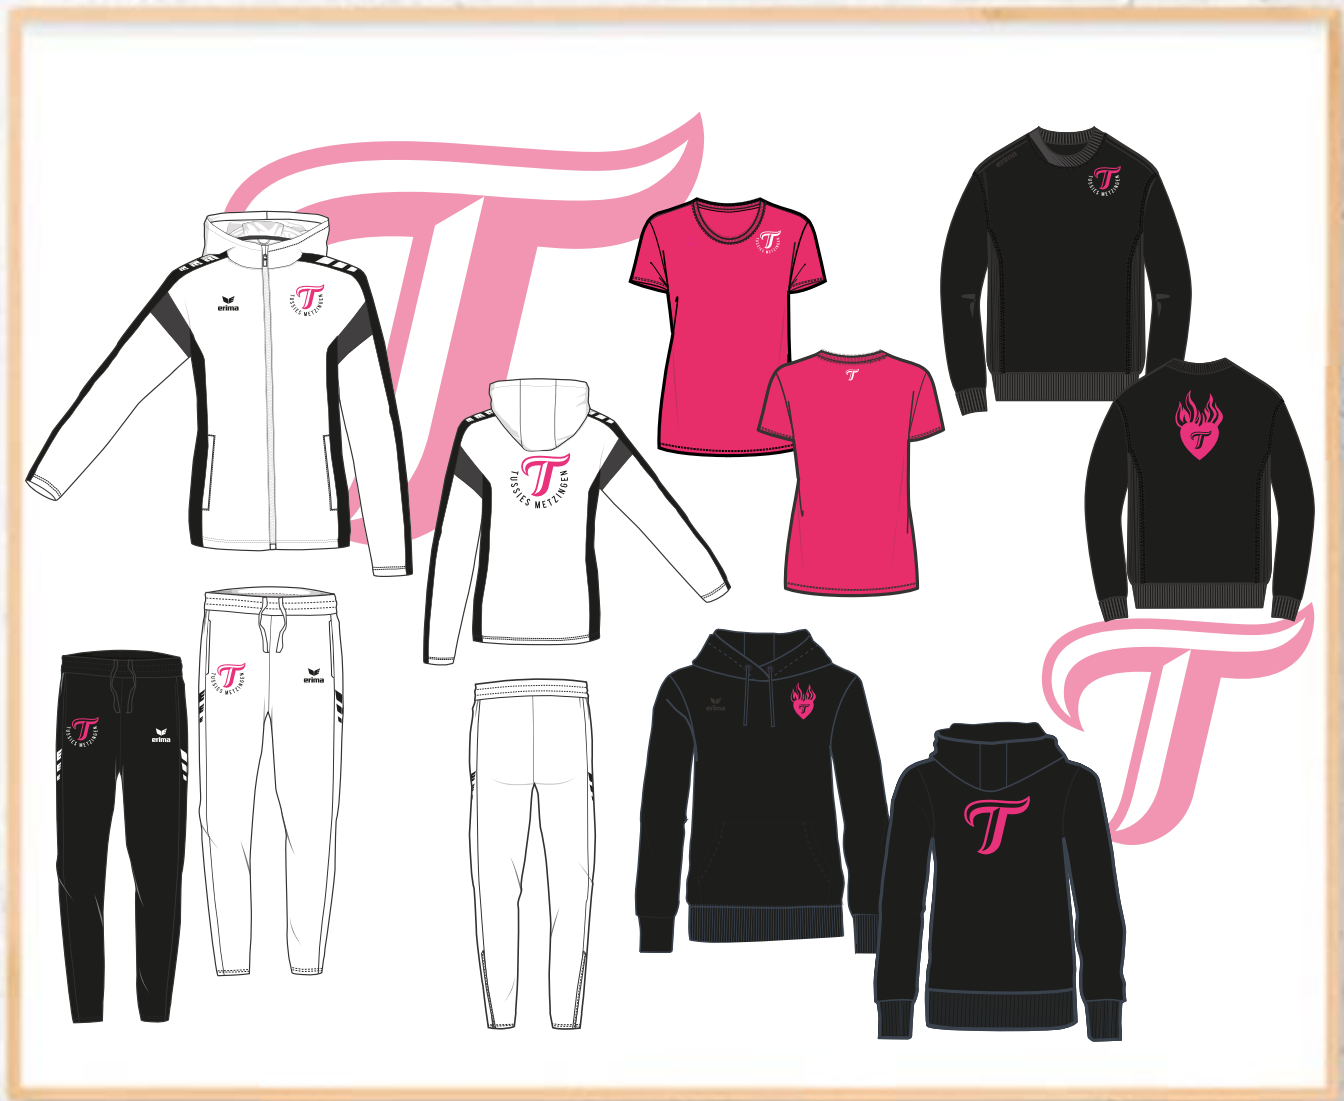

CELEBRATE 125 x Teamsport Basics x BASICS