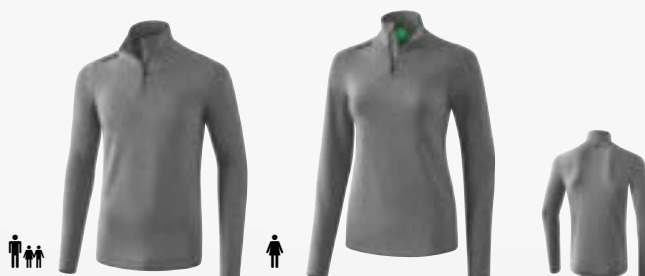

- Fermeture éclair avec passepoil et protège-menton pour plus de confort
- Femmes: Coupe cintrée

♂♂ 2332001
♂ 2332002
gris melange

933001
933011
noir

933003
933013
blanc

VESTES

VESTES

2062410
2062412
noir

2062411
2062413
new navy