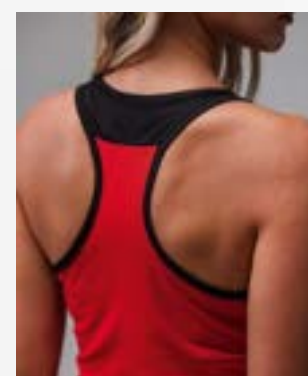

CHANGE by erima DISPONIBLE JUSQU'À FIN 2027

CHANGE by erima PANTALON DE PRÉSENTATION

PREMIA
CMPT
TEAM

- Matière fonctionnelle légère et élastique pour une régulation de la température optimale
- Couleur « Noir » également disponible en taille courte et longue
- Empiècements en stretch latéraux pour une plus grande liberté de mouvement
- Cordon de serrage plus large avec bloc-corde
- Bords souples et fermeture éclair au bas des jambes
- Poches zippées latérales
- Sans doublure
- Femmes: Coupe spéciale femme