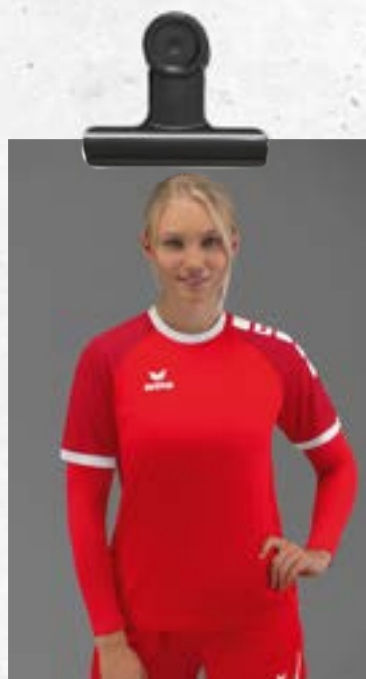

APERÇU DES COULEURS LONGSLEEVE ATHLETIC

ASSORTI À TON MAILLOT