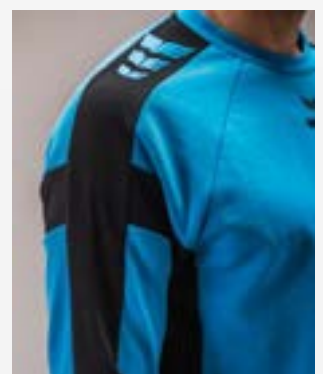

CHF 60.00*
 CHF 65.00*

- Mélange de matériaux résistants grâce à la technologie Diagonal Fiber Cut
- Col rond côtelé
- Poignets et ourlet côtelés
- Imprimé ERIMA Wings sur les épaules

NEW

PREMIA
 CMPT
 TEAM