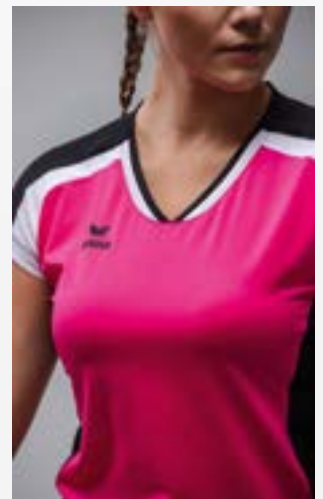

- Textile doux, séchant rapidement
- Col en V suggéré
- Stretch pour une totale liberté de mouvement
- Coupe femme cintrée

88% polyester, 12% élasthanne

♣ T. 34, 36, 38, 40, 42, 44, 46, 48

CHF 50.00*

ACCESSOIRES