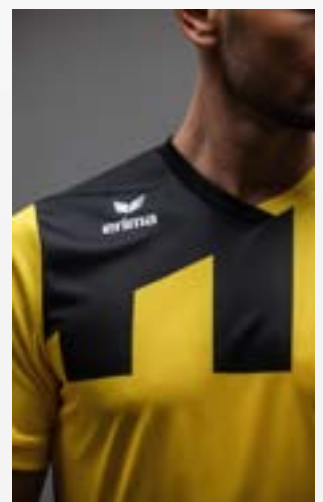

SIENA 3.0 MAILLOT

PREMIA
CMPT
TEAM

- Matière textile évacuant l'humidité, à séchage rapide
- Dos et poitrine une couleur pour un marquage optimal
- Rayures classiques
- Col en V deux couleurs
- Coupe classique

100% polyester

♣ T. 128, 140, 152, 164
♣ T. S, M, L, XL, XXL

CHF 35.00*
CHF 40.00*