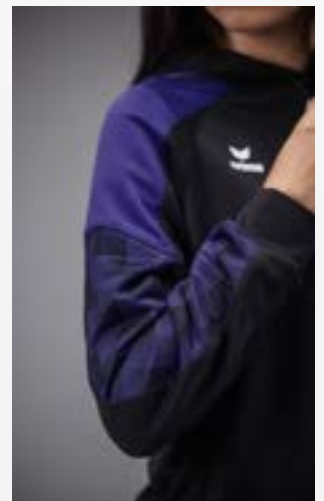

EVO STAR SWEAT À CAPUCHE

PREMIA
CMPT
TEAM

- Matière fonctionnelle douce
- Coupe raglan et empiècements élastiques pour une totale liberté de mouvement
- Poche kangourou intégrée
- Capuche doublée avec cordon de serrage
- Larges bords-côtes sur les manches et bas de sweat
- Design tendance sur les manches avec effet 3D
- Passepoil de couleur contrastante sur les manches
- Femmes: Coupe cintrée

100 % polyester (recyclé)

♂ T. 116, 128, 140, 152, 164
♀ T. S, M, L, XL, XXL, 3XL
♂ T. 34, 36, 38, 40, 42, 44

CHF 60.00*
CHF 70.00*
CHF 70.00*