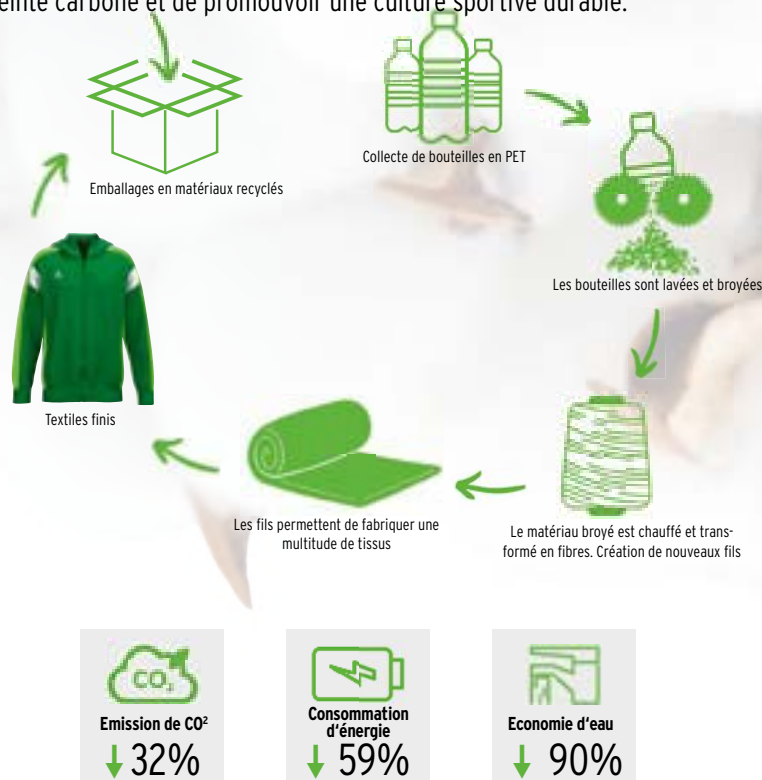

sustainability

LA STRATÉGIE CIRCULAIRE D'ERIMA :

Wearing the Future Dans un monde où la durabilité est aussi cruciale que de marquer un but, Erima est à l'avant-garde grâce à son utilisation innovante de polyester recyclé. En transformant des millions de bouteilles en plastique chaque année en vêtements de sport, nous ne fabriquons pas seulement des vêtements, mais aussi un avenir plus propre. Ces vêtements sont non seulement durables et fonctionnels, mais ils illustrent également notre engagement en faveur de la qualité, avec des coutures robustes et des tissus de qualité supérieure. Cela garantit la longévité, réduit le besoin de remplacements fréquents et incarne l'histoire ultime de la durabilité. Notre initiative permet de boucler la boucle de nos processus de production, de minimiser notre empreinte carbone et de promouvoir une culture sportive durable.

FAIRTRADE

Avec l'ERIMA Hybrid Eco, le fair-play commence déjà en dehors du terrain de football : le ballon est fabriqué à partir de matériaux durables et est en outre certifié Fairtrade. Le label Fairtrade désigne les produits issus du commerce équitable et garantit le respect des normes sociales, écologiques et économiques. L'objectif est d'améliorer la vie des travailleurs dans la production - grâce à des salaires stables, de meilleures conditions de travail et la protection des personnes et de l'environnement. En outre, la prime du commerce équitable soutient des projets qui renforcent durablement le quotidien, l'éducation et les soins de santé des personnes.

BALLONS ET ACCESSOIRES

Chez ERIMA, nos vêtements ne sont pas les seuls à être fabriqués à partir de matériaux recyclés: nous utilisons ces derniers également pour produire des ballons de qualités et des équipements utiles. Notre gourde Eco est fabriquée à partir de déchets de canne à sucre, donc à partir de matériaux renouvelables, recyclables, sans BPA et de qualité alimentaire. Vous trouverez également chez nous des ballons fabriqués à partir de matériaux durables : la ballon de football Erima Hybrid Eco est composé à plus de 70% de matériaux recyclés et est certifié Fairtrade. Nous utilisons aussi du polyester recyclé pour certains ballons de handball de notre ligne Flash. Avec le Flex-Ray Match/Eco, nous proposons notre premier gant de gardien de but en matériaux recyclés et renouvelables.