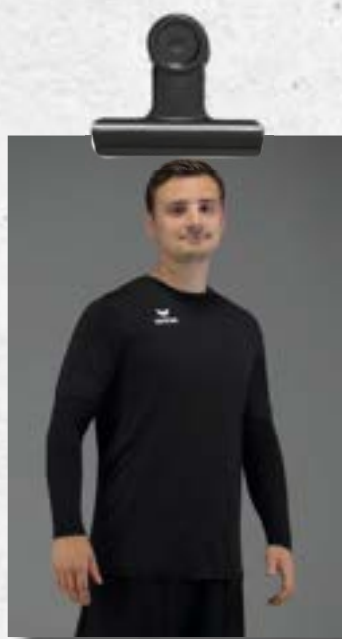

APERÇU DES COULEURS LONGSLEEVE ATHLETIC

ASSORTI À TON MAILLOT