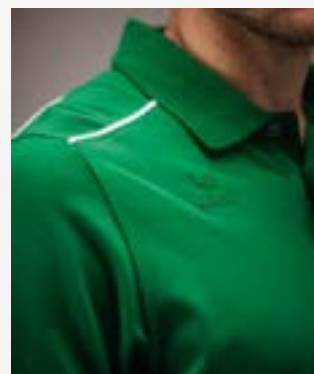

CMPT POLOSHIRT

95% coton (organique), 5% élasthanne

♂ T. S, M, L, XL, XXL, 3XL, 4XL, 5XL **CHF 45.00***

♀ T. 34, 36, 38, 40, 42, 44, 46 **CHF 45.00***

- Tissu piqué fin
- Coupe régulière
- Poignets côtelés avec bandes contrastées
- Passepoil de couleur contrastante sur l'avant et au dos
- Logo imprimé ton sur ton
- Fente courte sur le côté
- Adultes: Col polo avec boutonnière à 3 boutons
- Femmes: Col polo avec boutonnière à 4 boutons

NEW