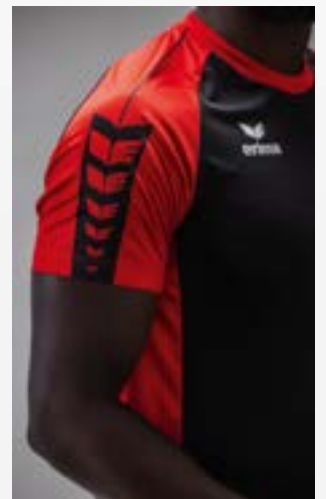

MAILLOTS | SIX WINGS DISPONIBLE JUSQU'À FIN 2026

SIX WINGS MAILLOT

PREMIA
CMPT
TEAM

- Matière textile résistante, à séchage rapide
- Fabriquée en polyester recyclé
- Col renforcé
- Ourlet légèrement arrondi
- Design ailes ERIMA sur l'épaule

100 % polyester (recyclé)

♣ T. 128, 140, 152, 164
♣ T. S, M, L, XL, XXL

CHF 30.00*
CHF 35.00*