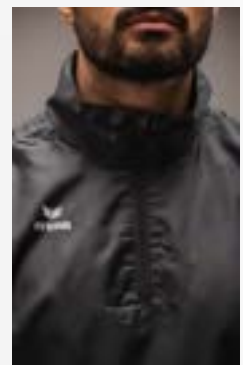

♂♂ 3052301
noir