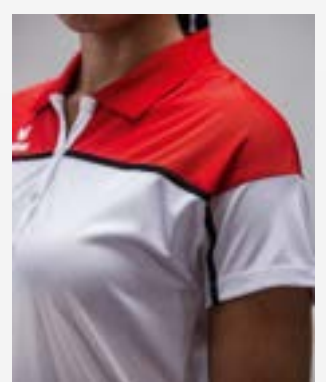

CHANGE by erima DISPONIBLE JUSQU'À FIN 2027

CHANGE by erima POLO

100 % polyester (recyclé)

T. S, M, L, XL, XXL, 3XL **CHF 55.00***
 T. 34, 36, 38, 40, 42, 44 **CHF 55.00***

- Matière fonctionnelle douce à séchage rapide pour une sensation de fraîcheur
- Adultes: Col polo avec boutonnrière à 2 boutons
- Femmes: Col polo avec boutonnrière à 3 boutons
- Femmes: Coupe cintrée