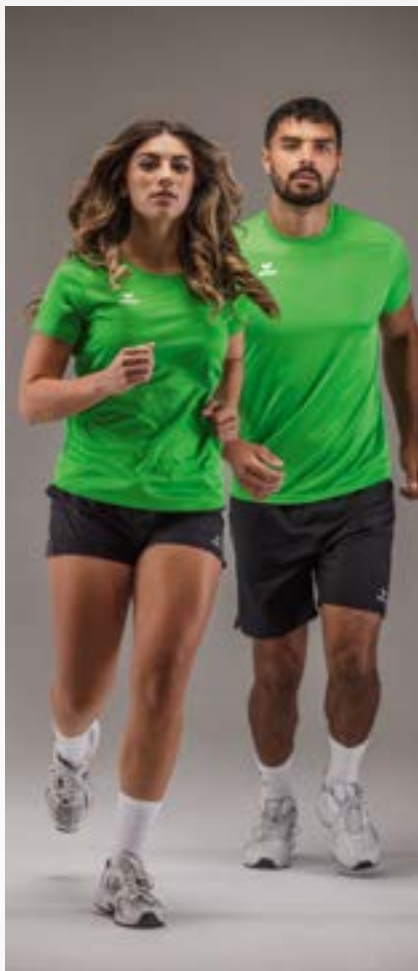

PREMIA
CMPT
TEAM

NEW

4XL

TEAMSPOORT FONCTIONNEL T-SHIRT

 PREMIA
CMPT
TEAM

100% polyester

- Polyester fonctionnel léger et à séchage rapide
- Femmes: Coupe femme cintrée

♂♂	T. 116, 128, 140, 152, 164	CHF 20.00*
♂	T. S, M, L, XL, XXL, 3XL	CHF 24.00*
♂	T. 34-48	CHF 24.00*