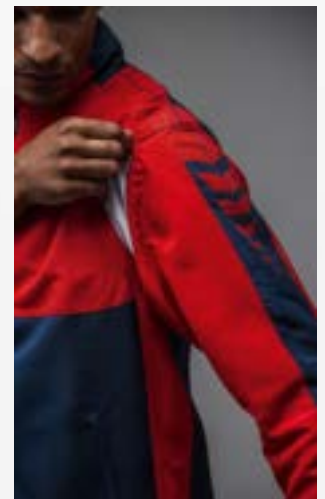

SIX WINGS
VESTE AVEC MANCHES AMOVIBLES

PREMIA
CMPT
TEAM

- Matière fonctionnelle coupe-vent et imperméable
- Col montant avec capuche intégrée
- Manches amovibles
- Doublure en polaire
- Poche intérieure avec fermeture velcro
- Poches zippées latérales
- Bords élastiques sur les manches
- Bas de veste avec cordon de serrage
- Design ailes ERIMA sur l'épaule

4XL

100% polyester

♂ T, S, M, L, XL, XXL, 3XL, 4XL

CHF 115.00*