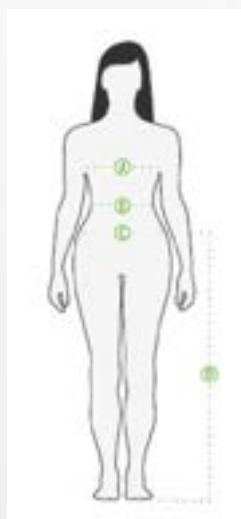

Femmes				
Taille	Poitrine (A) en cm	Tour de taille (B) en cm	Hanche (C) en cm	Longueur jambe (D) en cm
32	70-74	56-60	75-82	91-92
34	74-88	60-67	82-89	93-95
36	88-94	67-74	89-96	95-97
38	94-100	74-81	96-103	97-99
40	100-106	81-89	103-110	99-101
42	106-112	89-96	110-117	101-103
44	112-118	96-103	117-124	103-105
46	118-124	103-110	124-131	105-107
48	124-128	110-117	131-138	107-109

(A): Tour de poitrine: Mesurez le tour de poitrine au-dessus de la partie la plus forte, de l'aisselle à l'aisselle.

(B): Tour de taille: Mesurez le tour de taille à l'endroit le plus étroit, au-dessus des hanches et en dessous des côtes.

(C): Ourlet: Pour l'ourlet, placez le mètre à ruban à la hauteur où commencent vos hanches.

(D): Longueur extérieure de la jambe: Pour la longueur extérieure de la jambe, il est préférable d'utiliser un pantalon bien ajusté et de mesurer à l'extérieur de la ceinture du pantalon à l'ourlet.