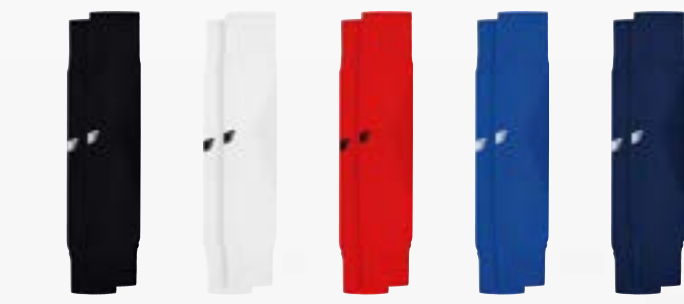

♂♂ **3172001** noir/blanc
3172002 blanc/noir
3172003 rouge/noir
3172004 new roy/blanc
3172005 new navy/blanc