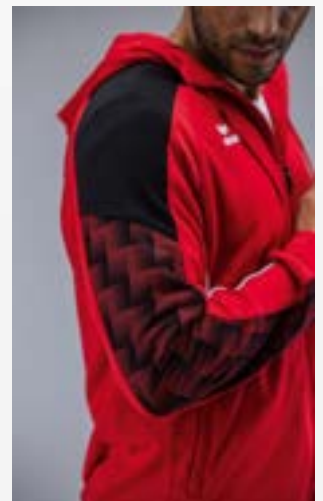

EVO STAR VESTE D'ENTRAÎNEMENT AVEC CAPUCHE

- Matière fonctionnelle résistante
- Coupe raglan et empiècements élastiques pour une totale liberté de mouvement
- Col haut avec capuche et cordon de serrage
- Larges bords-côtes sur les manches et bas de veste
- Poches latérales zippées dissimulées
- Design tendance sur les manches avec effet 3D
- Passepoil de couleur contrastante sur les manches
- Femmes: Coupe cintrée

100 % polyester (recyclé)

	T. 116, 128, 140, 152, 164	CHF 65.00*
	T. S, M, L, XL, XXL, 3XL	CHF 75.00*
	T. 34, 36, 38, 40, 42, 44	CHF 75.00*