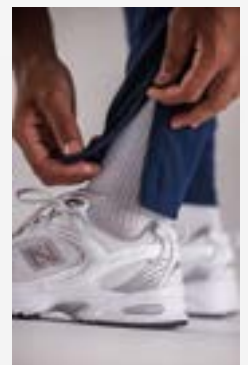

PANTALONS

SIX WINGS PANTALON WORKER

PREMIA
CMPT
TEAM

100% polyester

##	T. 116, 128, 140, 152, 164	CHF 45.00*
♂	T. S, M, L, XL, XXL, 3XL	CHF 55.00*
♀	T. 34, 36, 38, 40, 42, 44	CHF 55.00*

- Matière fonctionnelle résistante
- Ceinture élastique large avec cordon de serrage
- Poches zippées latérales
- Larges bords-côtes aux bas de jambes
- Bas de jambes avec zippé
- Forme plus étroite au bas de jambes
- Design ailes ERIMA en haut sur le côté

##	1102201	1102202	1102203	1102204	1102205	1102206	1102207	1102208	1102209
♂	1102210	1102211	1102212	1102213	1102214	1102215	1102216	1102217	1102218
	noir/ rouge	new navy/ new roy	noir/slate grey	noir/ émeraude	new navy/ rouge	noir/ jaune	noir/ curaçao	noir/ new orange	noir/ blanc

CELEBRATE 125 TRAINING PANTS

PREMIA
CMPT
TEAM

100% polyester (recyclé)

##	T. 116, 128, 140, 152, 164	CHF 45.00*
♂	T. S, M, L, XL, XXL, 3XL	CHF 50.00*
♀	T. 34, 36, 38, 40, 42, 44	CHF 50.00*

- Matière fonctionnelle tricotée
- Jambes fuselées avec fermeture éclair
- Ceinture élastique avec cordon intégré
- Poches latérales zippées dissimulées
- Empiècements latéraux avec imprimé ERIMA Wings

##	1102504	1102505	1102506
♂	1102501	1102502	1102503
	noir	new navy	blanc

NEW

POLYESTER
RECYCLED

UNITE TOGETHER