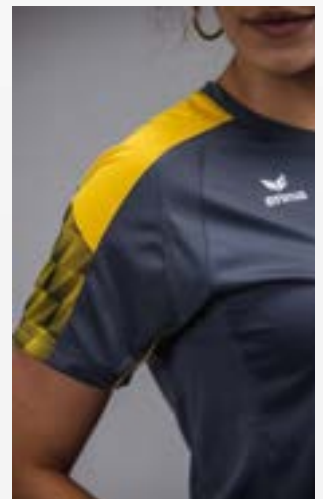

EVO STAR T-SHIRT

PREMIA
CMPT
TEAM

- Matière fonctionnelle légère
- Coupe raglan et empiècements élastiques pour une totale liberté de mouvement
- Col rond côtelé
- Design tendance sur les manches avec effet 3D
- Passepoil de couleur contrastante sur les manches
- Femmes: Coupe cintrée

100 % polyester (recyclé)

♂ **T. 116, 128, 140, 152, 164**
♀ **T. S, M, L, XL, XXL, 3XL**
♀ **T. 34, 36, 38, 40, 42, 44**

CHF 35.00*
CHF 40.00*
CHF 40.00*