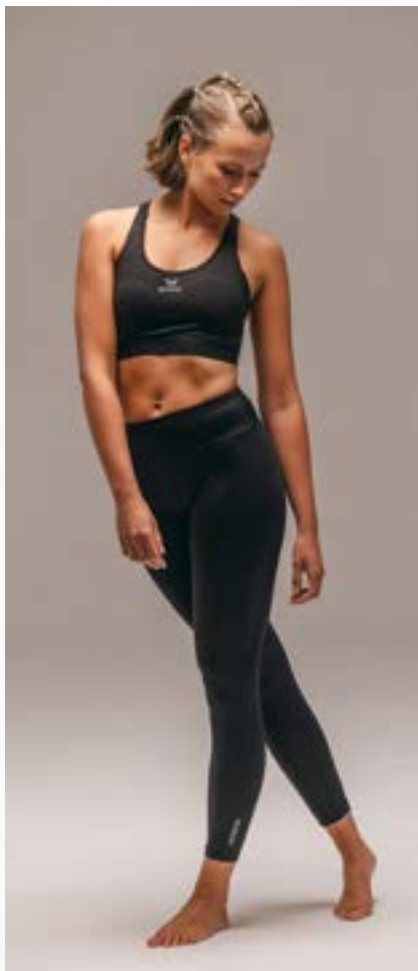

HAUTS BASIC