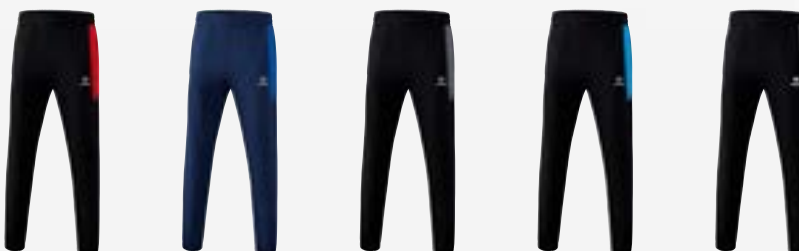

PANTALON AVEC ZIP INTÉGRAL

PREMIA
CMPT
TEAM

93% nylon, 7% élasthanne

♂♂	T. 128, 140, 152, 164	CHF 65.00*
♂	T. S, M, L, XL, XXL, 3XL	CHF 80.00*
♂	T. 34, 36, 38, 40, 42, 44, 46, 48	CHF 80.00*

- Bas de pantalon droit
- Matière extensible à séchage rapide
- Poches latérales zippées
- Fermeture éclair latérale sur toute la hauteur
- Femmes: Coupe spéciale femme

♂♂ 8100702
♂ 8100701
noir

TEAM PANTALON DE PRÉSENTATION

PREMIA
CMPT
TEAM

100% polyester

♂♂	T. 128, 140, 152, 164	CHF 50.00*
♂	T. S, M, L, XL, XXL, 3XL	CHF 60.00*

- Matière fonctionnelle légère et élastique
- Ceinture élastique large avec cordon de serrage
- Poches zippées latérales
- Bas de jambes élastiqué
- Bas de jambes avec zippé

♂♂

♂♂