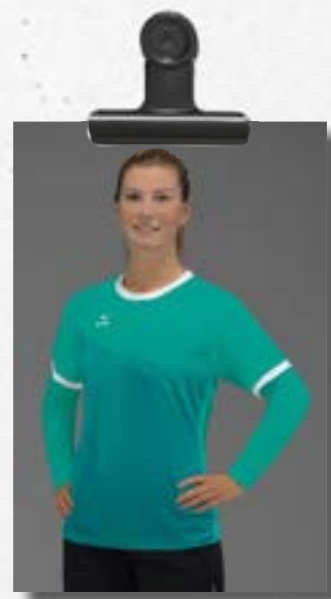

APERÇU DES COULEURS LONGSLEEVE ATHLETIC

ASSORTI À TON MAILLOT